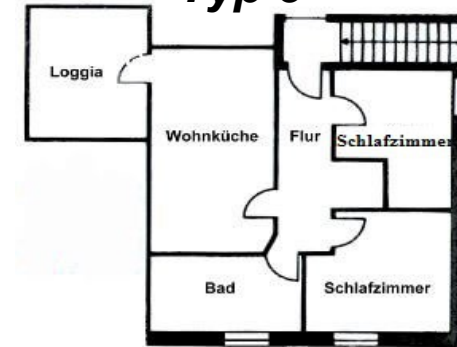

## Typ 1

Die Wohnung ist ca. 48 m<sup>2</sup> groß und liegt im Erdgeschoß. Sie besteht aus 1 Schlafzimmer mit Doppelbett, 1 Wohnküche und 1 DU/WC. Zur Wohnung gehört auch eine Südterrasse mit Sitzmöglichkeit

## Typ 2

Die Wohnung ist ca. 65 m<sup>2</sup> groß und liegt im Obergeschoß. Sie besteht aus 1 Schlafzimmer mit Doppelbett, 1 Mansardenzimmer (zu erreichen über eine Wendeltreppe) mit 2 Einzelbetten, 1 Wohnküche und 1 DU/WC.

## Typ 3

Die Wohnung ist ca. 70 m<sup>2</sup> groß und liegt im Obergeschoß. Sie besteht aus 1 Schlafzimmer mit Doppelbett, 1 Schlafzimmer mit zwei Einzelbetten, 1 Wohnküche, 1 DU/WC. Zur Wohnung gehört auch 1 Loggia mit Sitzmöglichkeit.