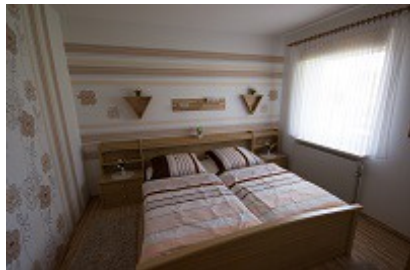

## Typ 1

Die Wohnung ist ca. 48 m<sup>2</sup> groß und liegt im Erdgeschoß. Sie besteht aus 1 Schlafzimmer mit Doppelbett, 1 Wohnküche und 1 DU/WC. Zur Wohnung gehört auch eine Südterrasse mit Sitzmöglichkeit

## Typ 2

Die Wohnung ist ca. 65 m<sup>2</sup> groß und liegt im Obergeschoß. Sie besteht aus 1 Schlafzimmer mit Doppelbett, 1 Mansardenzimmer (zu erreichen über eine Wendeltreppe) mit 2 Einzelbetten, 1 Wohnküche und 1 DU/WC.

## Typ 3

Die Wohnung ist ca. 70 m<sup>2</sup> groß und liegt im Obergeschoß. Sie besteht aus 1 Schlafzimmer mit Doppelbett, 1 Schlafzimmer mit zwei Einzelbetten, 1 Wohnküche, 1 DU/WC. Zur Wohnung gehört auch 1 Loggia mit Sitzmöglichkeit.