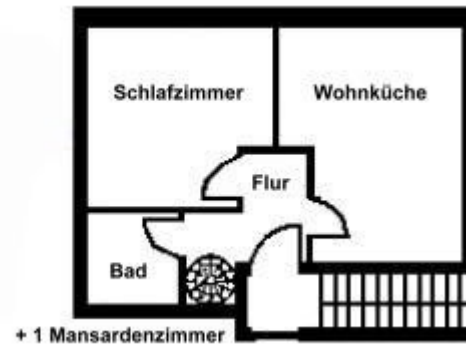

## Typ 1

Die Wohnung ist ca. 48 m<sup>2</sup> groß und liegt im Erdgeschoß. Sie besteht aus 1 Schlafzimmer mit Doppelbett, 1 Wohnküche und 1 DU/WC. Zur Wohnung gehört auch eine Südterrasse mit Sitzmöglichkeit

## Typ 2

Die Wohnung ist ca. 65 m<sup>2</sup> groß und liegt im Obergeschoß. Sie besteht aus 1 Schlafzimmer mit Doppelbett, 1 Mansardenzimmer (zu erreichen über eine Wendeltreppe) mit 2 Einzelbetten, 1 Wohnküche und 1 DU/WC.

## Typ 3

Die Wohnung ist ca. 70 m<sup>2</sup> groß und liegt im Obergeschoß. Sie besteht aus 1 Schlafzimmer mit Doppelbett, 1 Schlafzimmer mit zwei Einzelbetten, 1 Wohnküche, 1 DU/WC. Zur Wohnung gehört auch 1 Loggia mit Sitzmöglichkeit.